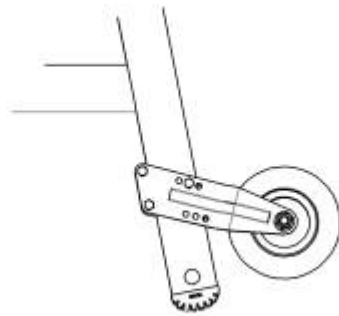

MA-Nr.: 1104

Teile-Nr.: 51/540

Bezeichnung: MA für Typ 0675.63.11 HACA Hub-Rollenbeschlag

Neu oder Änderung?: Änderung

Änderungsmittlungsnummer: 4383

Änderungsinformationen: Auf der Montageanweisung wurde ein Bild hinzugefügt, um die Befestigung am Tritt 7671 darzustellen.

Alten Index aufbrauchen: Ja

Eingepflegt in Homepage: Nein

Änderungsdatum: 13.12.22

Bearbeiter: Wagner

From:

<https://www.test-it.gdl-solutions.de/> -

Permanent link:

https://www.test-it.gdl-solutions.de/doku.php/haca:hilfsmittel:montageanweisung:mas:ma1104_e?rev=1672910195