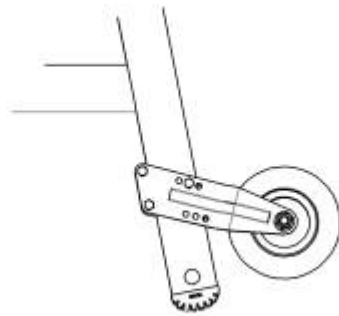

MA-Nr.: 1104

Teile-Nr.: 51/540

Bezeichnung: MA für Typ 0675.63.11 HACA Hub-Rollenbeschlag

Neu oder Änderung?: Änderung

Änderungsmitteilungsnummer: 4383

Änderungsinformationen: Auf der Montageanweisung wurde ein Bild hinzugefügt, um die Befestigung am Tritt 7671 darzustellen.

Alten Index aufbrauchen: Ja

Eingepflegt in Homepage: Nein

Änderungsdatum: 13.12.22

Bearbeiter: Wagner

From:

<https://www.test-it.gdl-solutions.de/> -

Permanent link:

https://www.test-it.gdl-solutions.de/doku.php/haca:hilfsmittel:montageanweisung:mas:ma1104_e?rev=1672910195