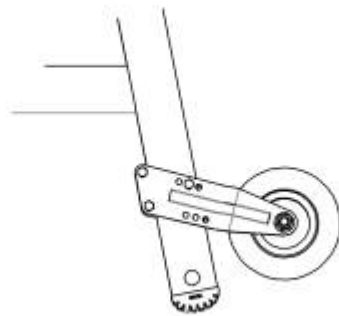

**MA-Nr.:** 1104

**Teile-Nr.:** 51/540

**Bezeichnung:** MA für Typ 0675.63.11 HACA Hub-Rollenbeschlag

**Neu oder Änderung?:** Änderung

**Änderungsmittlungsnummer:** 4383

**Änderungsinformationen:** Auf der Montageanweisung wurde ein Bild hinzugefügt, um die Befestigung am Tritt 7671 darzustellen.

**Alten Index aufbrauchen:** Ja

**Eingepflegt in Homepage:** Nein

**Änderungsdatum:** 13.12.22

**Bearbeiter:** Wagner

From:

<https://www.test-it.gdl-solutions.de/> -

Permanent link:

[https://www.test-it.gdl-solutions.de/doku.php/haca:hilfsmittel:montageanweisung:mas:ma1104\\_e?rev=1672910225](https://www.test-it.gdl-solutions.de/doku.php/haca:hilfsmittel:montageanweisung:mas:ma1104_e?rev=1672910225)