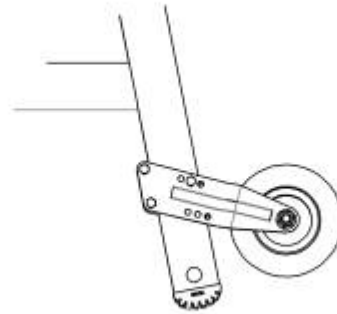

MA-Nr.: 1104

Teile-Nr.: 51/540

Bezeichnung: MA für Typ 0675.63.11 HACA Hub-Rollenbeschlag

Neu oder Änderung?: Änderung

Änderungsmittlungsnummer: 4383

Änderungsinformationen: Auf der Montageanweisung wurde ein Bild hinzugefügt, um die Befestigung am Tritt 7671 darzustellen.

Alten Index aufbrauchen: Ja

Eingepflegt in Homepage: Nein

Änderungsdatum: 13.12.22

Bearbeiter: Wagner

From:

<https://www.test-it.gdl-solutions.de/> -

Permanent link:

https://www.test-it.gdl-solutions.de/doku.php/haca:hilfsmittel:montageanweisung:mas:ma1104_e?rev=1672910317