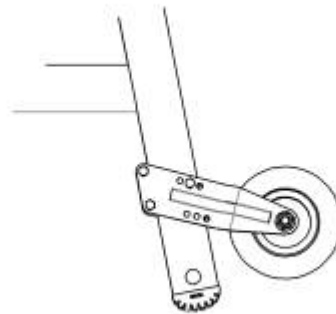

MA-Nr.: 1104

Teile-Nr.: 51/540

Bezeichnung: MA für Typ 0675.63.11 HACA Hub-Rollenbeschlag

Neu oder Änderung?: Änderung

Änderungsmitteilungsnummer: 4383

Änderungsinformationen: Auf der Montageanweisung wurde ein Bild hinzugefügt, um die Befestigung am Tritt 7671 darzustellen.

Alten Index aufbrauchen: Ja

Eingepflegt in Homepage: Nein

Änderungsdatum: 13.12.22

Bearbeiter: Wagner

From:

<https://www.test-it.gdl-solutions.de/> -

Permanent link:

https://www.test-it.gdl-solutions.de/doku.php/haca:hilfsmittel:montageanweisung:mas:ma1104_e?rev=1672910317