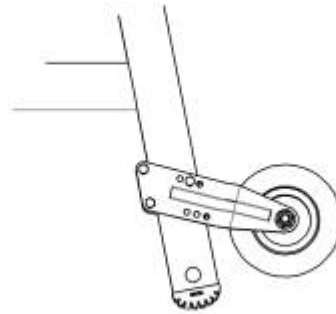

**MA-Nr.:** 1104

**Teile-Nr.:** 51/540

**Bezeichnung:** MA für Typ 0675.63.11 HACA Hub-Rollenbeschlag

**Neu oder Änderung?:** Änderung

**Änderungsmittlungsnummer:** 4383

**Änderungsinformationen:** Auf der Montageanweisung wurde ein Bild hinzugefügt, um die Befestigung am Tritt 7671 darzustellen.

**Alten Index aufbrauchen:** Ja

**Eingepflegt in Homepage:** Nein

**Änderungsdatum:** 13.12.22

**Bearbeiter:** Wagner

From:

<https://www.test-it.gdl-solutions.de/> -

Permanent link:

[https://www.test-it.gdl-solutions.de/doku.php/haca:hilfsmittel:montageanweisung:mas:ma1104\\_e?rev=1672910330](https://www.test-it.gdl-solutions.de/doku.php/haca:hilfsmittel:montageanweisung:mas:ma1104_e?rev=1672910330)