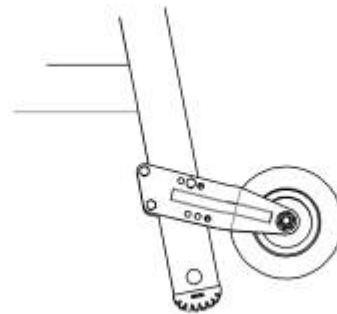

MA-Nr.: 1104

Teile-Nr.: 51/540

Bezeichnung: MA für Typ 0675.63.11 HACA Hub-Rollenbeschlag

Neu oder Änderung?: Änderung

Änderungsmittlungsnummer: 4383

Änderungsinformationen: Auf der Montageanweisung wurde ein Bild hinzugefügt, um die Befestigung am Tritt 7671 darzustellen.

Alten Index aufbrauchen: Ja

Eingepflegt in Homepage: Nein

Änderungsdatum: 13.12.22

Bearbeiter: Wagner

From:

<https://www.test-it.gdl-solutions.de/> -

Permanent link:

https://www.test-it.gdl-solutions.de/doku.php/haca:hilfsmittel:montageanweisung:mas:ma1104_e?rev=1672910330