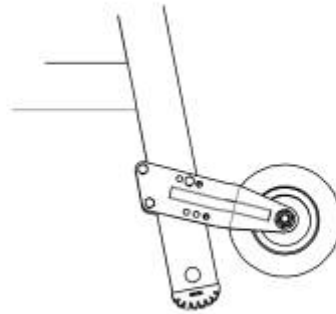

**MA-Nr.:** 1104

**Teile-Nr.:** 51/540

**Bezeichnung:** MA für Typ 0675.63.11 HACA Hub-Rollenbeschlag

**Neu oder Änderung?:** Änderung

**Änderungsmittlungsnummer:** 4383

**Änderungsinformationen:** Auf der Montageanweisung wurde ein Bild hinzugefügt, um die Befestigung am Tritt 7671 darzustellen.

**Alten Index aufbrauchen:** Ja

**Eingepflegt in Homepage:** Nein

**Änderungsdatum:** 13.12.22

**Bearbeiter:** Wagner

From:

<https://www.test-it.gdl-solutions.de/> -

Permanent link:

[https://www.test-it.gdl-solutions.de/doku.php/haca:hilfsmittel:montageanweisung:mas:ma1104\\_e?rev=1672910361](https://www.test-it.gdl-solutions.de/doku.php/haca:hilfsmittel:montageanweisung:mas:ma1104_e?rev=1672910361)