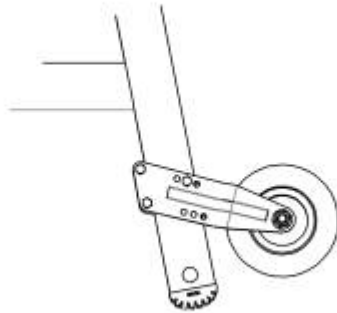

**MA-Nr.:** 1104

**Teile-Nr.:** 51/540

**Bezeichnung:** MA für Typ 0675.63.11 HACA Hub-Rollenbeschlag

**Neu oder Änderung?:** Änderung

**Änderungsmitteilungsnummer:** 4383

**Änderungsinformationen:** Auf der Montageanweisung wurde ein Bild hinzugefügt, um die Befestigung am Tritt 7671 darzustellen.

**Alten Index aufbrauchen:** Ja

**Eingepflegt in Homepage:** Nein

**Änderungsdatum:** 13.12.22

**Bearbeiter:** Wagner

From:

<https://www.test-it.gdl-solutions.de/> -

Permanent link:

[https://www.test-it.gdl-solutions.de/doku.php/haca:hilfsmittel:montageanweisung:mas:ma1104\\_e?rev=1672910435](https://www.test-it.gdl-solutions.de/doku.php/haca:hilfsmittel:montageanweisung:mas:ma1104_e?rev=1672910435)