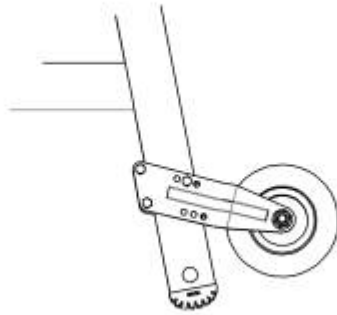

MA-Nr.: 1104

Teile-Nr.: 51/540

Bezeichnung: MA für Typ 0675.63.11 HACA Hub-Rollenbeschlag

Neu oder Änderung?: Änderung

Änderungsmitteilungsnummer: 4383

Änderungsinformationen: Auf der Montageanweisung wurde ein Bild hinzugefügt, um die Befestigung am Tritt 7671 darzustellen.

Alten Index aufbrauchen: Ja

Eingepflegt in Homepage: Nein

Änderungsdatum: 13.12.22

Bearbeiter: Wagner

From:

<https://www.test-it.gdl-solutions.de/> -

Permanent link:

https://www.test-it.gdl-solutions.de/doku.php/haca:hilfsmittel:montageanweisung:mas:ma1104_e?rev=1672910435