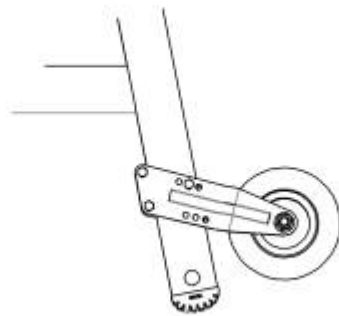

MA-Nr.: 1104

Teile-Nr.: 51/540

Bezeichnung: MA für Typ 0675.63.11 HACA Hub-Rollenbeschlag

Neu oder Änderung?: Änderung

Änderungsmittlungsnummer: 4383

Änderungsinformationen: Auf der Montageanweisung wurde ein Bild hinzugefügt, um die Befestigung am Tritt 7671 darzustellen.

Alten Index aufbrauchen: Ja

Eingepflegt in Homepage: Nein

Änderungsdatum: 13.12.22

Bearbeiter: Wagner

From:

<https://www.test-it.gdl-solutions.de/> -

Permanent link:

https://www.test-it.gdl-solutions.de/doku.php/haca:hilfsmittel:montageanweisung:mas:ma1104_e?rev=1672910465