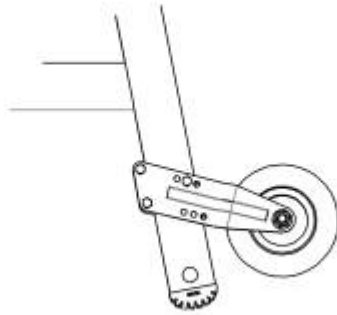

MA-Nr.: 1104

Teile-Nr.: 51/540

Bezeichnung: MA für Typ 0675.63.11 HACA Hub-Rollenbeschlag

Neu oder Änderung?: Änderung

Änderungsmittlungsnummer: 4383

Änderungsinformationen: Auf der Montageanweisung wurde ein Bild hinzugefügt, um die Befestigung am Tritt 7671 darzustellen.

ToDo Liste Entwicklungsauftrag

1. Lastenheft über Produkt (Wird nicht vom TB erstellt)

- Stückzahlen
- Material
- Normen
- Patente
- Prüfungen
- Statiker
- Kostenstelle
- Wunschedtermin
- Beschreibung (Was soll das Produkt können?)

Alten Index aufbrauchen: Ja

Eingepflegt in Homepage: Nein

Änderungsdatum: 13.12.22

Bearbeiter: Wagner

From:

<https://www.test-it.gdl-solutions.de/> -

Permanent link:

<https://www.test-it.gdl-solutions.de/doku.php/haca:hilfsmittel:montageanweisung:mas:ma1104_e?rev=1672910501>

Last update: 2025/08/28 12:40