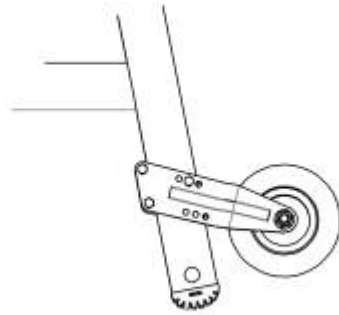

MA-Nr.: 1104

Teile-Nr.: 51/540

Bezeichnung: MA für Typ 0675.63.11 HACA Hub-Rollenbeschlag

Neu oder Änderung?: Änderung

Änderungsmittlungsnummer: 4383

Änderungsinformationen: Auf der Montageanweisung wurde ein Bild hinzugefügt, um die Befestigung am Tritt 7671 darzustellen.