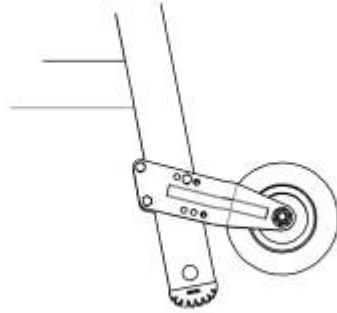

MA-Nr.: 1104

Teile-Nr.: 51/540

Bezeichnung: MA für Typ 0675.63.11 HACA Hub-Rollenbeschlag

Neu oder Änderung?: Änderung

Änderungsmittlungsnummer: 4383

Änderungsinformationen: Auf der Montageanweisung wurde ein Bild hinzugefügt, um die Befestigung am Tritt 7671 darzustellen.