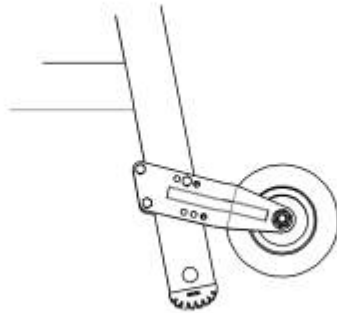

**MA-Nr.:** 1104

**Teile-Nr.:** 51/540

**Bezeichnung:** MA für Typ 0675.63.11 HACA Hub-Rollenbeschlag

**Neu oder Änderung?:** Änderung

**Änderungsmittlungsnummer:** 4383

**Änderungsinformationen:** Auf der Montageanweisung wurde ein Bild hinzugefügt, um die Befestigung am Tritt 7671 darzustellen.

**Alten Index aufbrauchen:** Ja

**Eingepflegt in Homepage:** Nein

**Änderungsdatum:** 13.12.22

**Bearbeiter:** Wagner

From:

<https://www.test-it.gdl-solutions.de/> -

Permanent link:

[https://www.test-it.gdl-solutions.de/doku.php/haca:hilfsmittel:montageanweisung:mas:ma1104\\_e?rev=1672910559](https://www.test-it.gdl-solutions.de/doku.php/haca:hilfsmittel:montageanweisung:mas:ma1104_e?rev=1672910559)