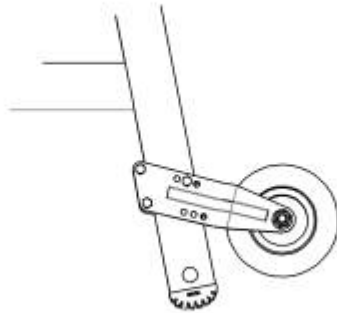

MA-Nr.: 1104

Teile-Nr.: 51/540

Bezeichnung: MA für Typ 0675.63.11 HACA Hub-Rollenbeschlag

Neu oder Änderung?: Änderung

Änderungsmittlungsnummer: 4383

Änderungsinformationen: Auf der Montageanweisung wurde ein Bild hinzugefügt, um die Befestigung am Tritt 7671 darzustellen.

Abb.12

Alten Index aufbrauchen: Ja

Eingepflegt in Homepage: Nein

Änderungsdatum: 13.12.22

Bearbeiter: Wagner

From:

<https://www.test-it.gdl-solutions.de/> -

Permanent link:

<https://www.test-it.gdl-solutions.de/doku.php/haca:hilfsmittel:montageanweisung:mas:ma1104_e?rev=1672910590>

Last update: 2025/08/28 12:40