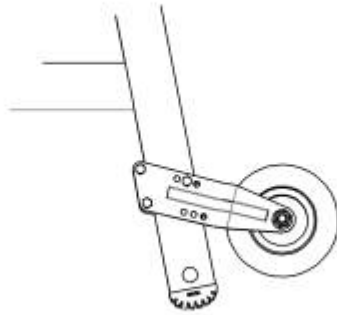

MA-Nr.: 1104

Teile-Nr.: 51/540

Bezeichnung: MA für Typ 0675.63.11 HACA Hub-Rollenbeschlag

Neu oder Änderung?: Änderung

Änderungsmittlungsnummer: 4383

Änderungsinformationen: Auf der Montageanweisung wurde ein Bild hinzugefügt, um die Befestigung am Tritt 7671 darzustellen.

Abb.12

Alten Index aufbrauchen: Ja

Eingepflegt in Homepage: Nein

Änderungsdatum: 13.12.22

Bearbeiter: Wagner

From:

<https://www.test-it.gdl-solutions.de/> -

Permanent link:

<https://www.test-it.gdl-solutions.de/doku.php/haca:hilfsmittel:montageanweisung:mas:ma1104_e?rev=1672910590>

Last update: 2025/08/28 12:40