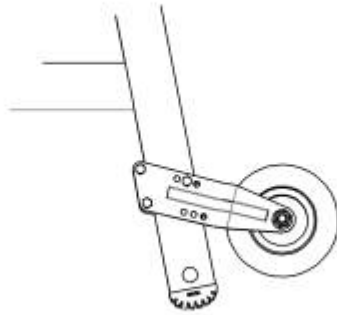

**MA-Nr.:** 1104

**Teile-Nr.:** 51/540

**Bezeichnung:** MA für Typ 0675.63.11 HACA Hub-Rollenbeschlag

**Neu oder Änderung?:** Änderung

**Änderungsmittlungsnummer:** 4383

**Änderungsinformationen:** Auf der Montageanweisung wurde ein Bild hinzugefügt, um die Befestigung am Tritt 7671 darzustellen.

Abb.12

**Alten Index aufbrauchen:** Ja

**Eingepflegt in Homepage:** Nein

**Änderungsdatum:** 13.12.22

**Bearbeiter:** Wagner

From:  
<https://www.test-it.gdl-solutions.de/> -

Permanent link:  
[https://www.test-it.gdl-solutions.de/doku.php/haca:hilfsmittel:montageanweisung:mas:ma1104\\_e?rev=1672910602](https://www.test-it.gdl-solutions.de/doku.php/haca:hilfsmittel:montageanweisung:mas:ma1104_e?rev=1672910602)