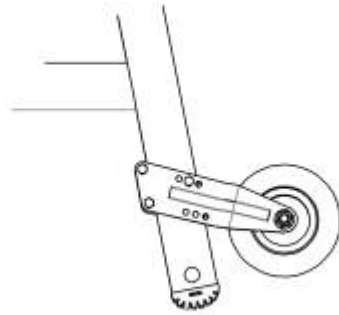

MA-Nr.: 1104

Teile-Nr.: 51/540

Bezeichnung: MA für Typ 0675.63.11 HACA Hub-Rollenbeschlag

Neu oder Änderung?: Änderung

Änderungsmittlungsnummer: 4383

Änderungsinformationen: Auf der Montageanweisung wurde ein Bild hinzugefügt, um die Befestigung am Tritt 7671 darzustellen.

Abb.12 **Alten Index aufbrauchen:** Ja

Eingepflegt in Homepage: Nein

Änderungsdatum: 13.12.22

Bearbeiter: Wagner

From:
<https://www.test-it.gdl-solutions.de/> -

Permanent link:
https://www.test-it.gdl-solutions.de/doku.php/haca:hilfsmittel:montageanweisung:mas:ma1104_e?rev=1672910626