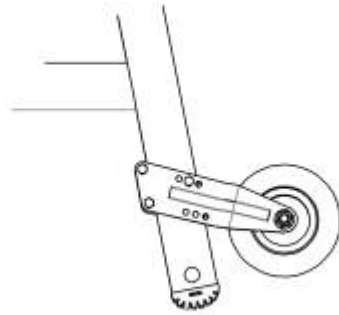

MA-Nr.: 1104

Teile-Nr.: 51/540

Bezeichnung: MA für Typ 0675.63.11 HACA Hub-Rollenbeschlag

Neu oder Änderung?: Änderung

Änderungsmittlungsnummer: 4383

Änderungsinformationen: Auf der Montageanweisung wurde ein Bild hinzugefügt, um die Befestigung am Tritt 7671 darzustellen.

\\Abb.12 **Alten Index aufbrauchen:** Ja

Eingepflegt in Homepage: Nein

Änderungsdatum: 13.12.22

Bearbeiter: Wagner

From:

<https://www.test-it.gdl-solutions.de/> -

Permanent link:

https://www.test-it.gdl-solutions.de/doku.php/haca:hilfsmittel:montageanweisung:mas:ma1104_e?rev=1672910641