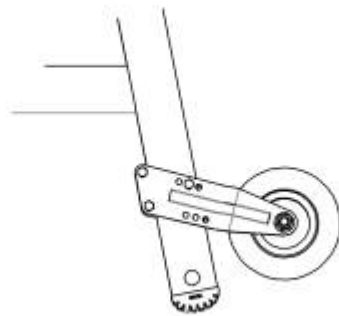

MA-Nr.: 1104

Teile-Nr.: 51/540

Bezeichnung: MA für Typ 0675.63.11 HACA Hub-Rollenbeschlag

Neu oder Änderung?: Änderung

Änderungsmittlungsnummer: 4383

Änderungsinformationen: Auf der Montageanweisung wurde ein Bild hinzugefügt, um die Befestigung am Tritt 7671 darzustellen.

Alten Index aufbrauchen: Ja

Eingepflegt in Homepage: Nein

Änderungsdatum: 13.12.22

Bearbeiter: Wagner

From:
<https://www.test-it.gdl-solutions.de/> -

Permanent link:
https://www.test-it.gdl-solutions.de/doku.php/haca:hilfsmittel:montageanweisung:mas:ma1104_e?rev=1672910703