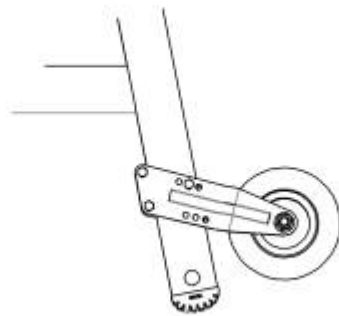

**MA-Nr.:** 1104

**Teile-Nr.:** 51/540

**Bezeichnung:** MA für Typ 0675.63.11 HACA Hub-Rollenbeschlag

**Neu oder Änderung?:** Änderung

**Änderungsmittlungsnummer:** 4383

**Änderungsinformationen:** Auf der Montageanweisung wurde ein Bild hinzugefügt, um die Befestigung am Tritt 7671 darzustellen.

**Alten Index aufbrauchen:** Ja

**Eingepflegt in Homepage:** Nein

**Änderungsdatum:** 13.12.22

**Bearbeiter:** Wagner

From:  
<https://www.test-it.gdl-solutions.de/> -

Permanent link:  
[https://www.test-it.gdl-solutions.de/doku.php/haca:hilfsmittel:montageanweisung:mas:ma1104\\_e?rev=1672910703](https://www.test-it.gdl-solutions.de/doku.php/haca:hilfsmittel:montageanweisung:mas:ma1104_e?rev=1672910703)