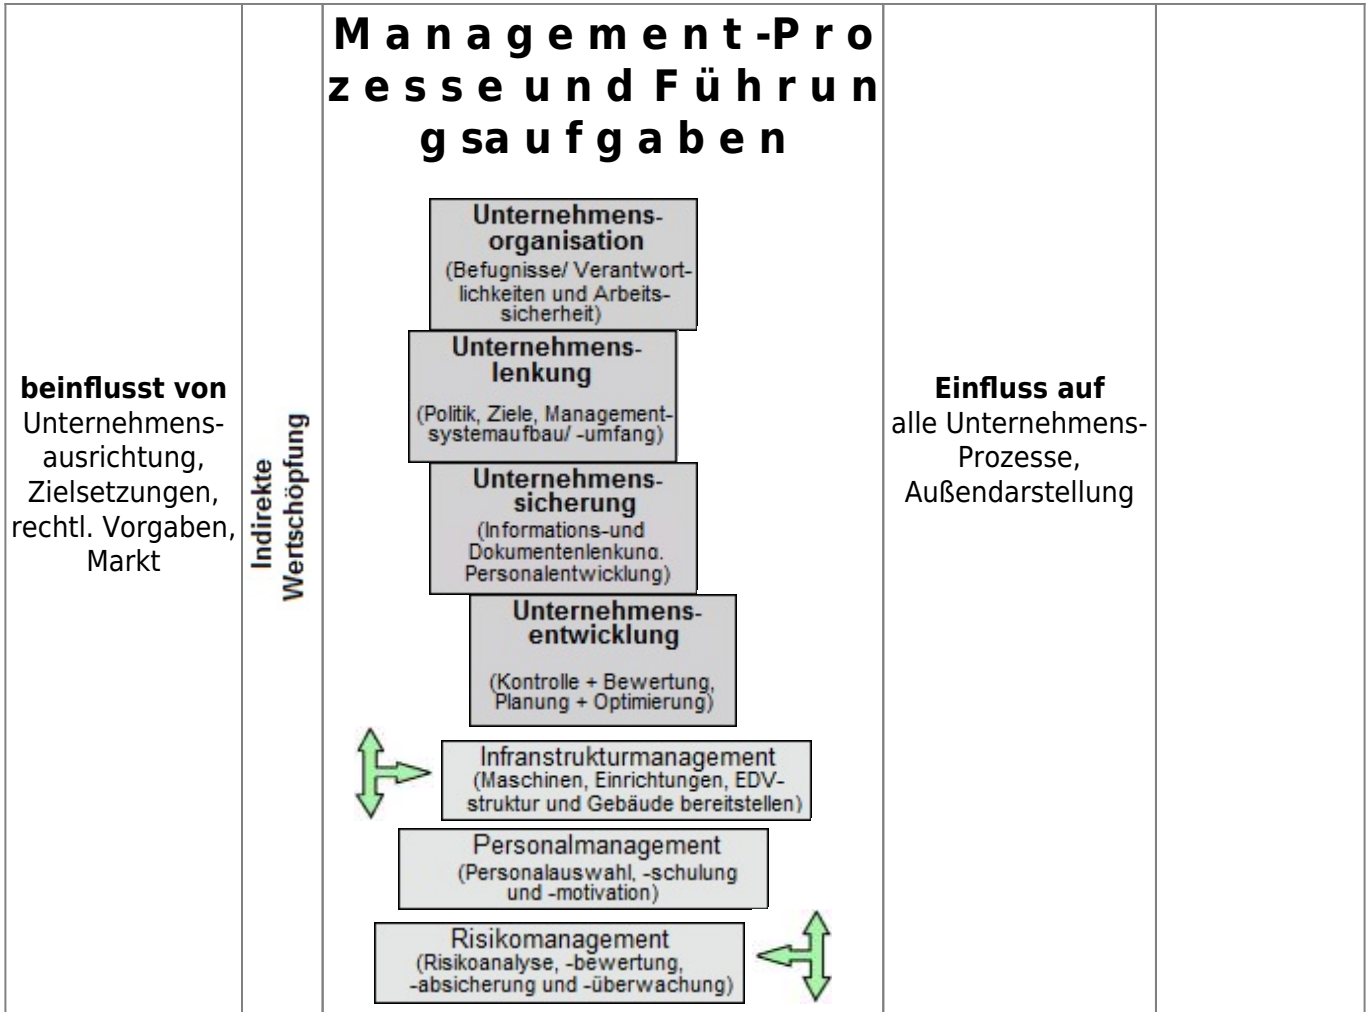

	Prozesslandschaft	
+++++	+++++	+++++
Erstellt/Geändert von: Name/Datum	Geprüft/Freigegeben von: Name/Datum	Version: 1
Haca, H.Helwig 01.10.2017	H. Hassler / O. Helwig, 02.10.2017	1.

Prozesslandschaft

qms-1

From:
<https://www.test-it.gdl-solutions.de/> -

Permanent link:
<https://www.test-it.gdl-solutions.de/doku.php/managementsystem:prozesslandschaft>

Last update: **2025/08/28 12:40**