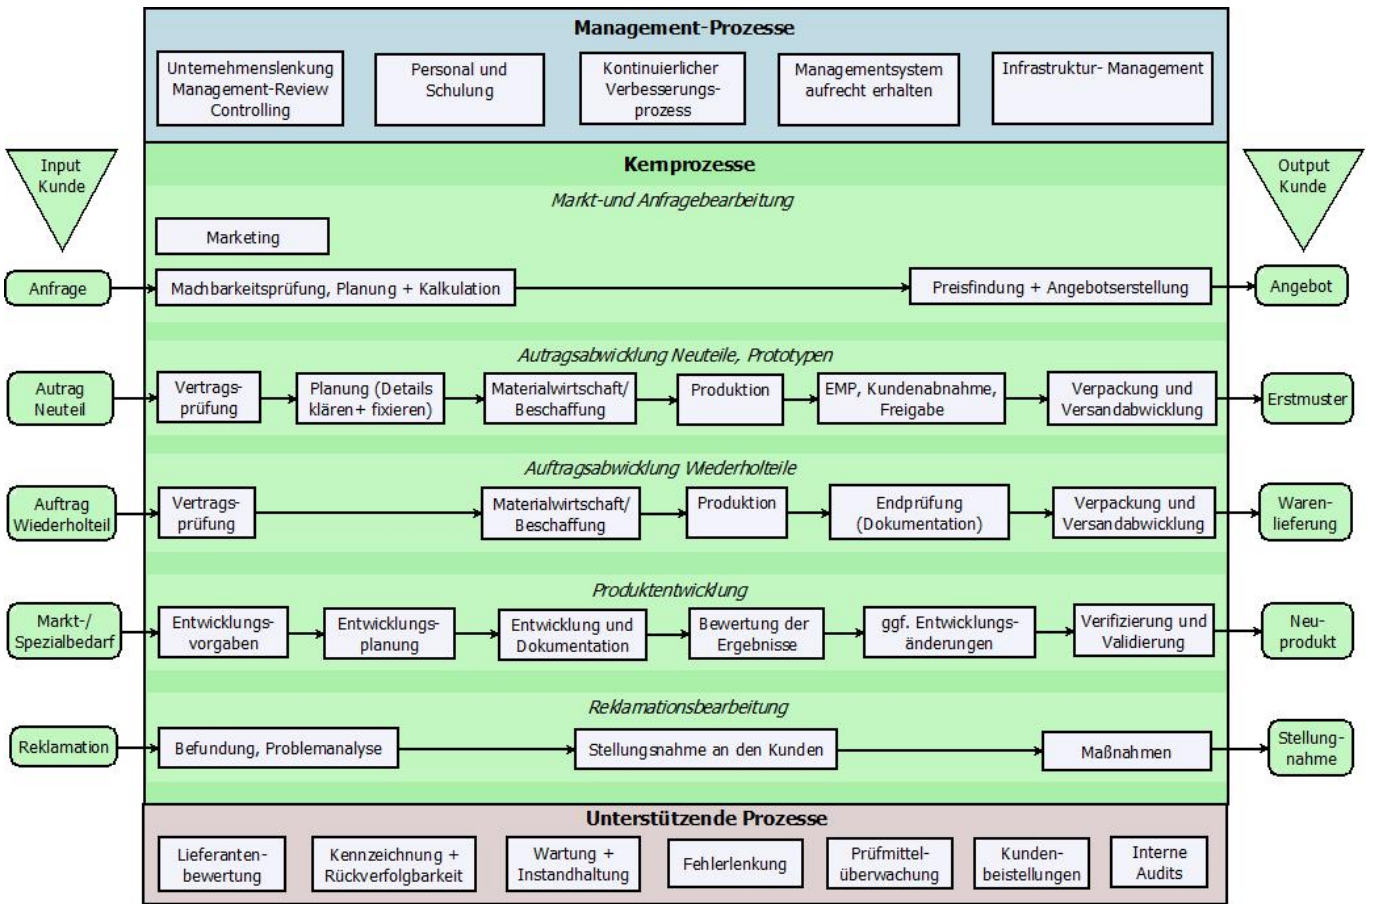


	<h1>Prozesslandschaft</h1>	
Erstellt/Geändert von: Name/Datum Geers-DL, M.Schröck 30.08.2011	Geprüft/Freigegeben von: Name/Datum	<b>Version: 0</b> <b>In Arbeit</b>

Page: managementsystem:prozesslandschaft Creator: Administrator Date: 2011/09/25 15:02

From: <https://www.test-it.gdl-solutions.de/> -

Permanent link: <https://www.test-it.gdl-solutions.de/doku.php/managementsystem:prozesslandschaft?rev=1321283229>

Last update: 2025/08/28 12:40