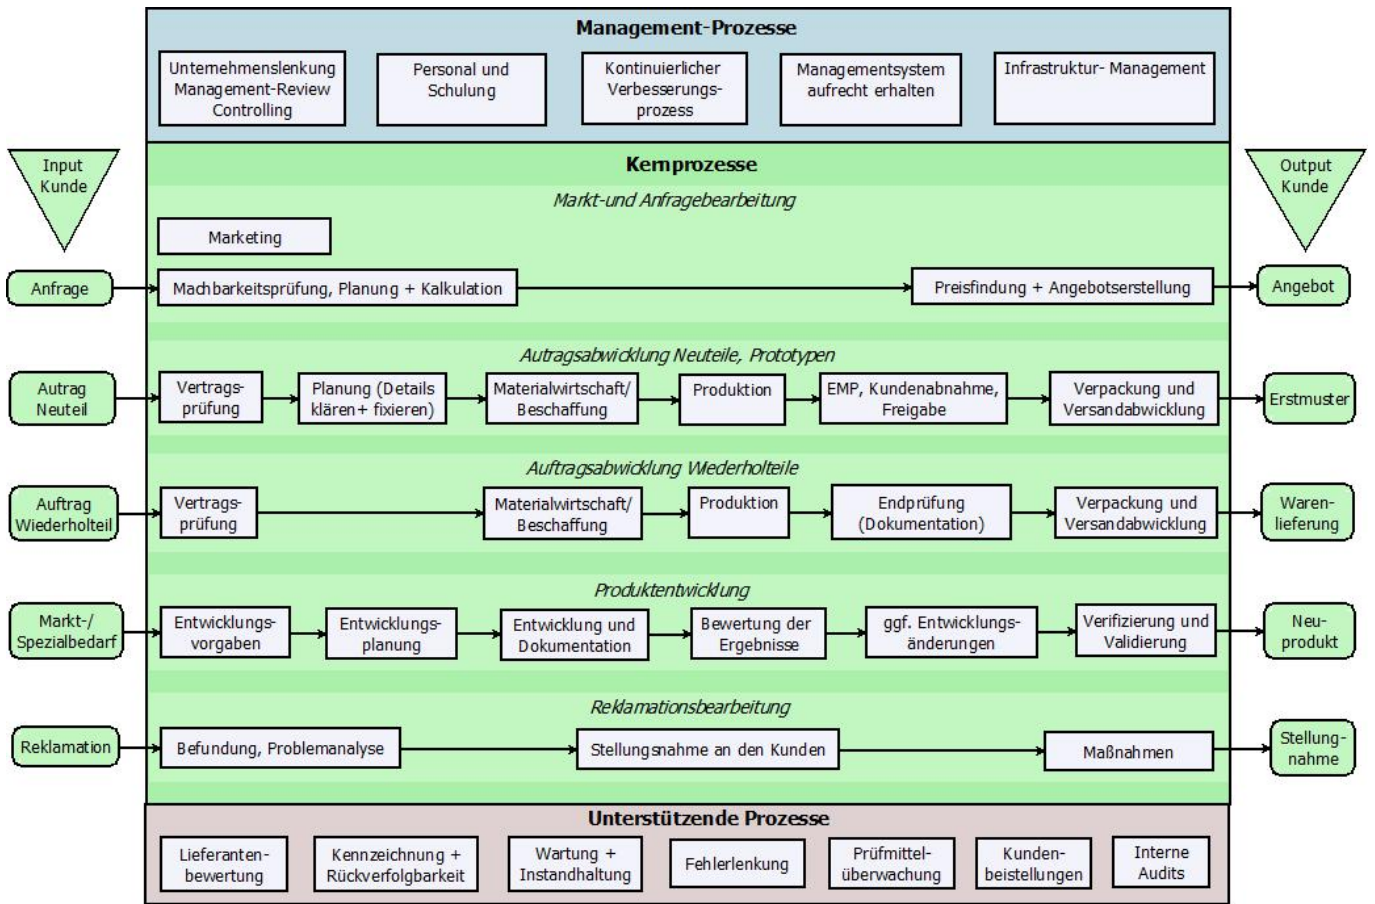


	<h1>Prozesslandschaft</h1>	
Erstellt/Geändert von: Name/Datum	Geprüft/Freigegeben von: Name/Datum	Version: 0
Geers-DL, M.Schröck 30.08.2011		In Arbeit

Page: managementsystem:prozesslandschaft Creator: Administrator Date: 2011/09/25 15:02

From: <https://www.test-it.gdl-solutions.de/> -

Permanent link: <https://www.test-it.gdl-solutions.de/doku.php/managementsystem:prozesslandschaft?rev=1321283229>

Last update: 2025/08/28 12:40