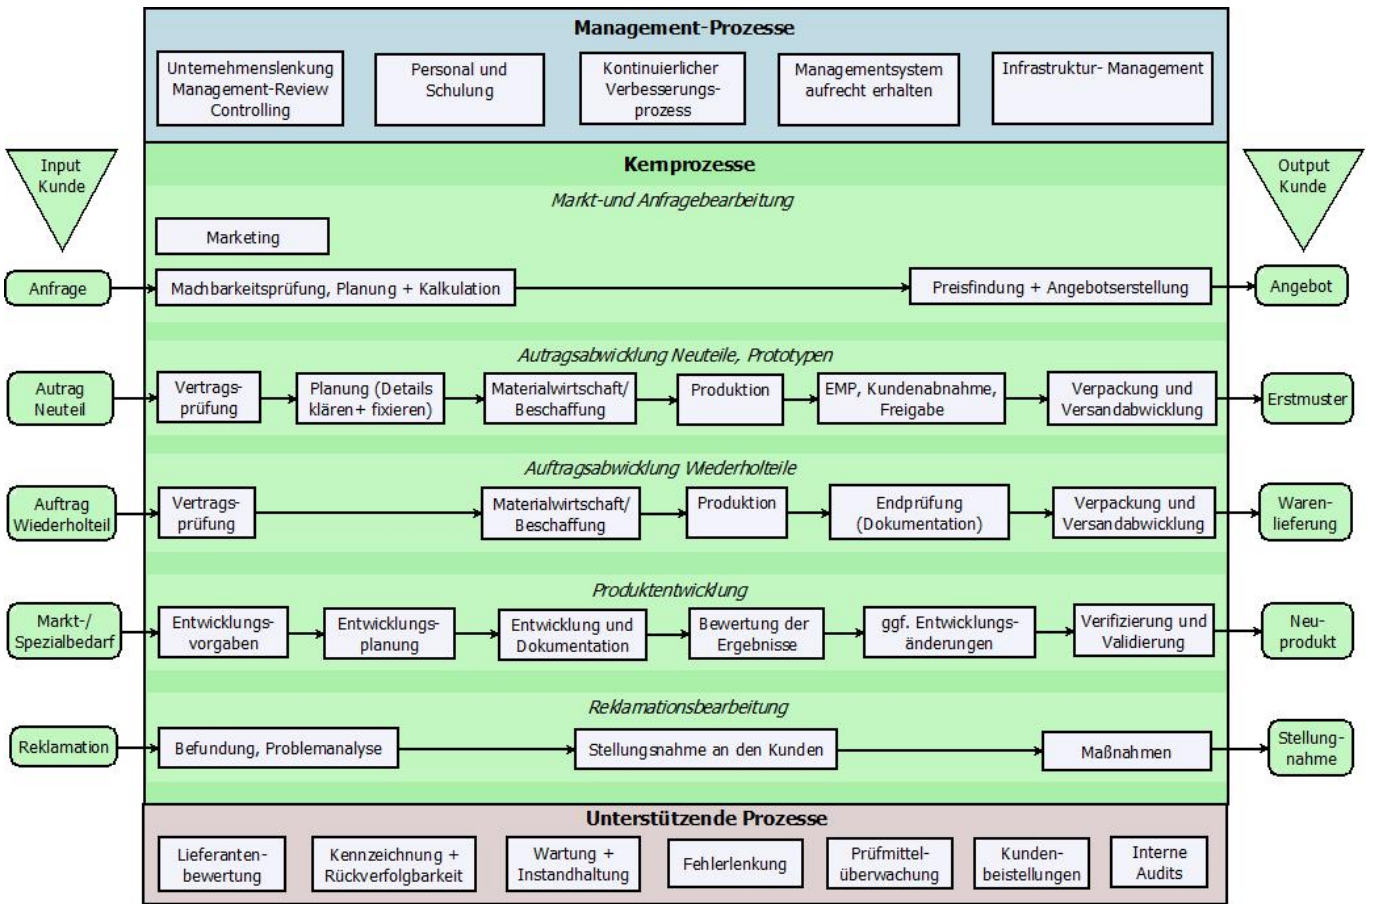


	<h1>Prozesslandschaft</h1>	
Erstellt/Geändert von: Name/Datum Geers-DL, M.Schröck 30.08.2011	Geprüft/Freigegeben von: Name/Datum	Version: 0 In Arbeit

Page: managementsystem:prozesslandschaft Creator: Administrator Date: 2011/09/25 15:02

From: <https://www.test-it.gdl-solutions.de/> -

Permanent link: <https://www.test-it.gdl-solutions.de/doku.php/managementsystem:prozesslandschaft?rev=1321283229>

Last update: 2025/08/28 12:40