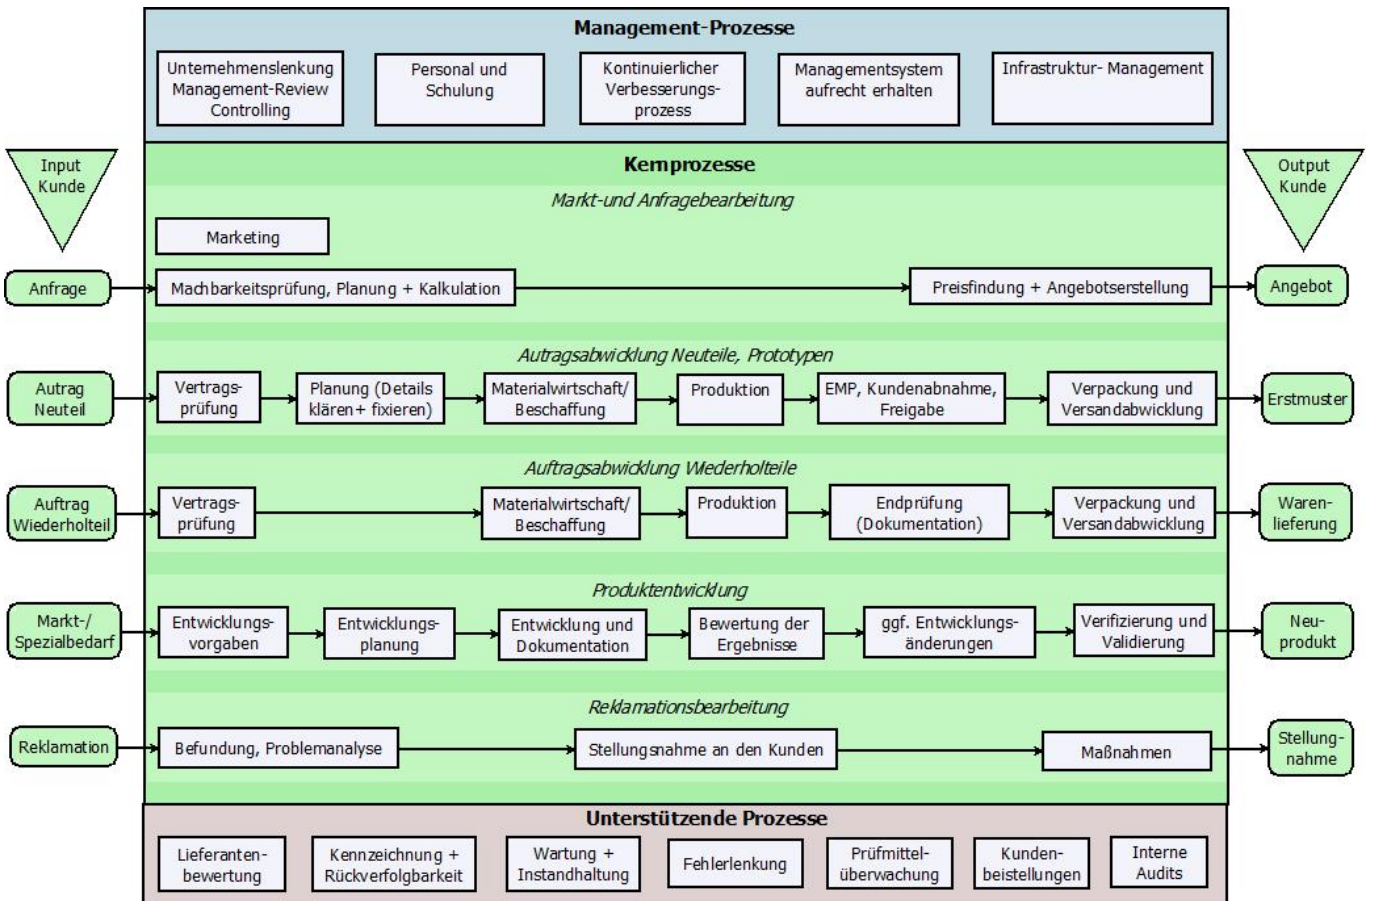


	Prozesslandschaft	
Erstellt/Geändert von: Name/Datum Geers-DL, M.Schröck 30.08.2011	Geprüft/Freigegeben von: Name/Datum	Version: 0 In Arbeit

Prozesslandschaft

qms-1

From: <https://www.test-it.gdl-solutions.de/> -

Permanent link: <https://www.test-it.gdl-solutions.de/doku.php/managementsystem:prozesslandschaft?rev=1351441376>

Last update: 2025/08/28 12:40