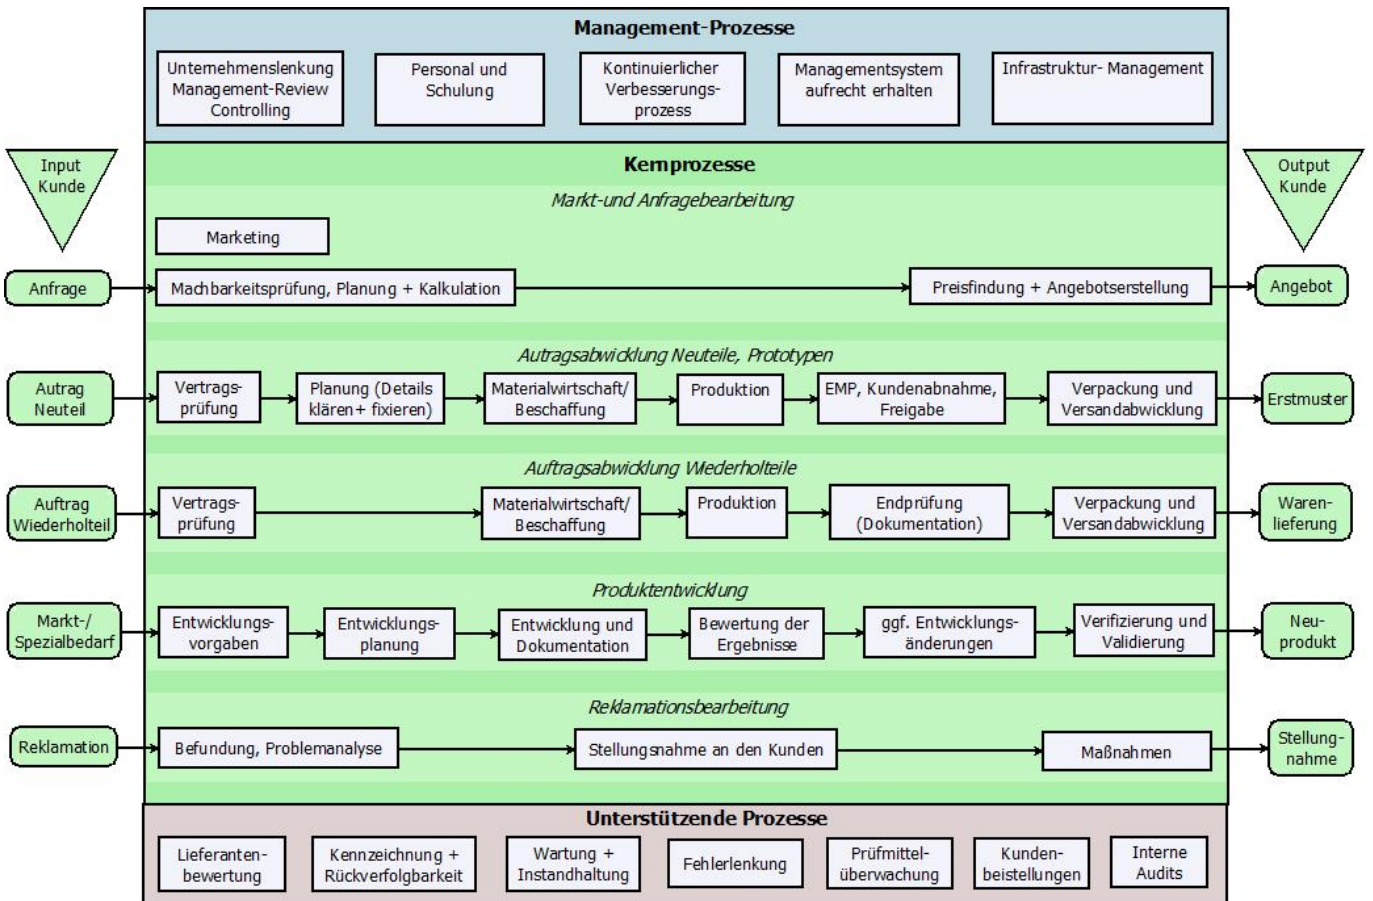

	Prozesslandschaft	
Erstellt/Geändert von: Name/Datum Geers-DL, M.Schröck 30.08.2011	Geprüft/Freigegeben von: Name/Datum	Version: 0 In Arbeit

Prozesslandschaft

qms-1

From: <https://www.test-it.gdl-solutions.de/> -

Permanent link: <https://www.test-it.gdl-solutions.de/doku.php/managementsystem:prozesslandschaft?rev=1351441376>

Last update: 2025/08/28 12:40