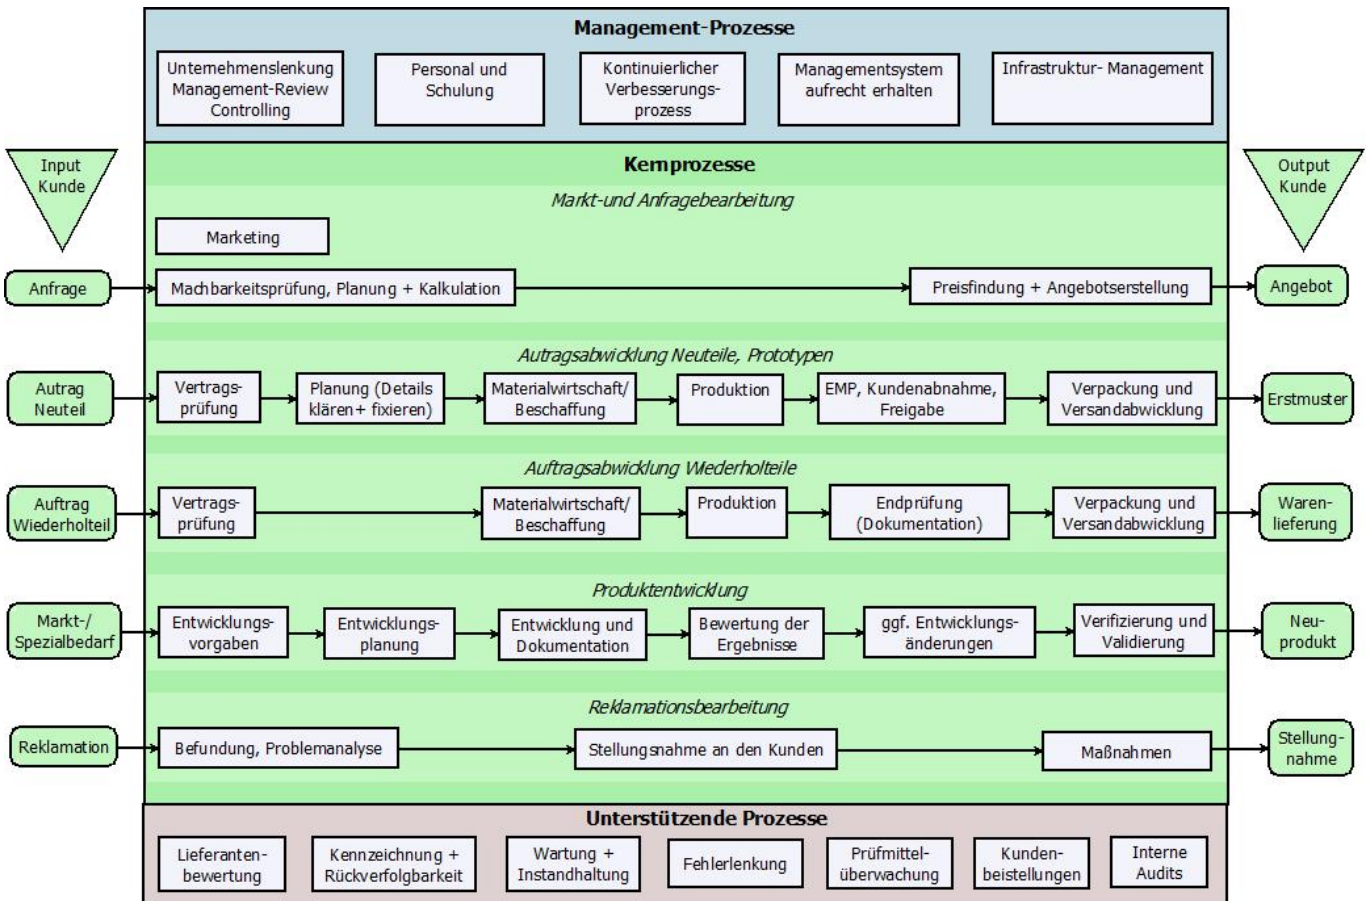

	<h1>Prozesslandschaft</h1>	
Erstellt/Geändert von: Name/Datum Geers-DL, M.Schröck 30.08.2011	Geprüft/Freigegeben von: Name/Datum	Version: 0 In Arbeit

Prozesslandschaft

qms-1

From: <https://www.test-it.gdl-solutions.de/> -

Permanent link: <https://www.test-it.gdl-solutions.de/doku.php/managementsystem:prozesslandschaft?rev=1351441376>

Last update: 2025/08/28 12:40