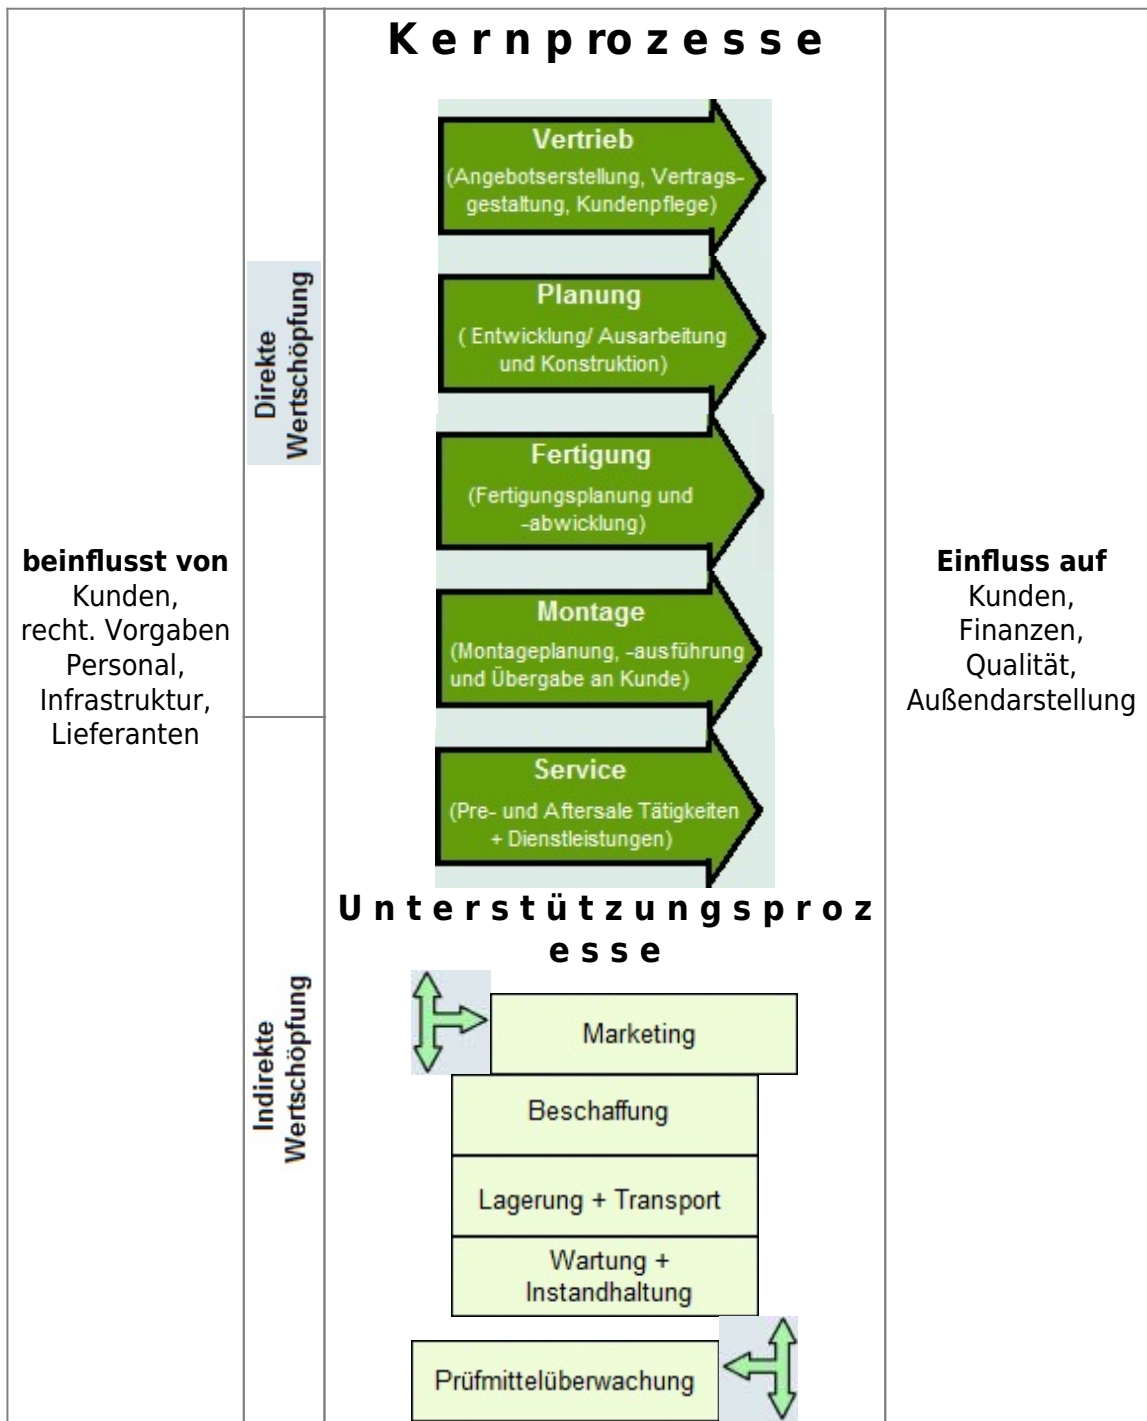

	Prozesslandschaft	
+++++		
Erstellt/Geändert von: Name/Datum	Geprüft/Freigegeben von: Name/Datum	Version: 1
Geers-DL, H. Geers 01.10.2017	02.10.2017 / H. Hassler	

Prozesslandschaft

qms-1

From:
<https://www.test-it.gdl-solutions.de/> -

Permanent link:
<https://www.test-it.gdl-solutions.de/doku.php/managementsystem:prozesslandschaft?rev=1506893217>

Last update: **2025/08/28 12:40**