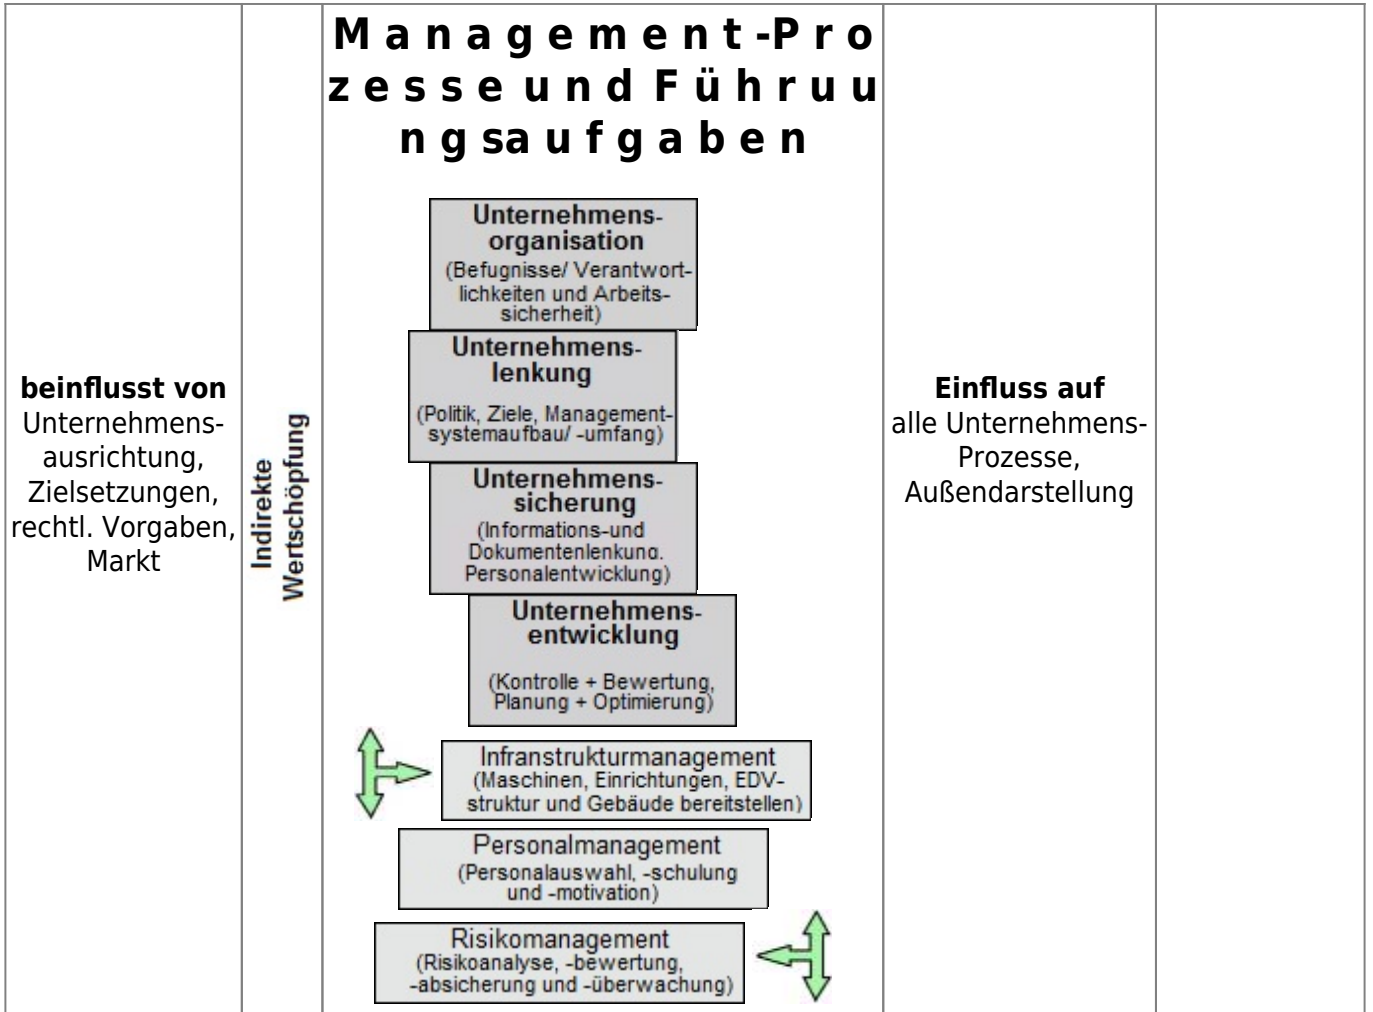

	Prozesslandschaft	
+++++		
Erstellt/Geändert von: Name/Datum	Geprüft/Freigegeben von: Name/Datum	Version: 1
Geers-DL, H. Geers 01.10.2017	02.10.2017 / H. Hassler	

Prozesslandschaft

qms-1

From:
<https://www.test-it.gdl-solutions.de/> -

Permanent link:
<https://www.test-it.gdl-solutions.de/doku.php/managementsystem:prozesslandschaft?rev=1506893217>

Last update: **2025/08/28 12:40**