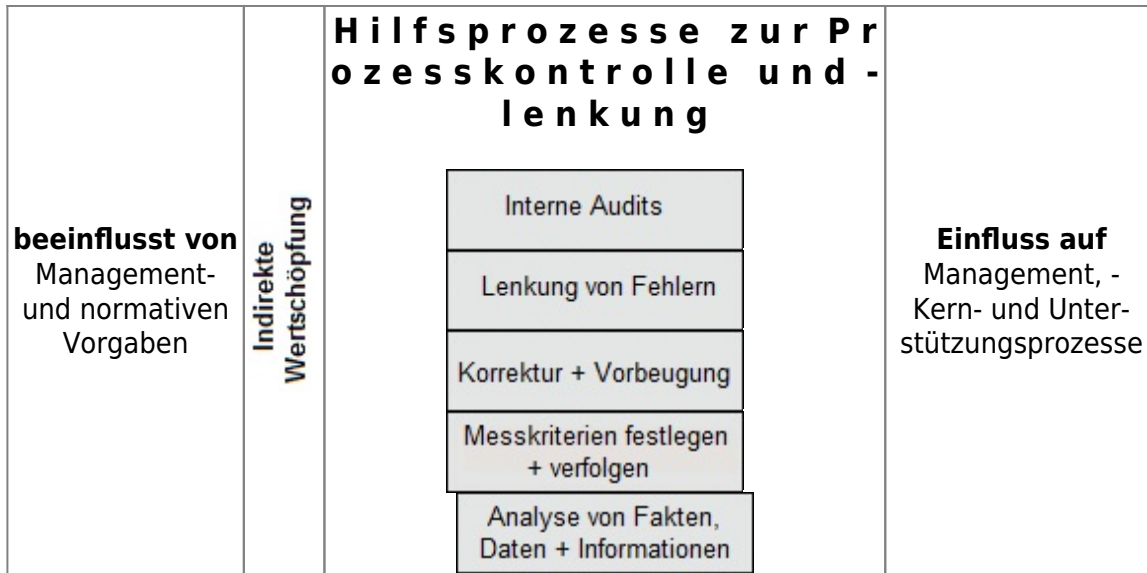

	Prozesslandschaft	
+++++		
Erstellt/Geändert von: Name/Datum	Geprüft/Freigegeben von: Name/Datum	Version: 1
Geers-DL, H. Geers 01.10.2017	02.10.2017 / H. Hassler	

Prozesslandschaft

qms-1

From:
<https://www.test-it.gdl-solutions.de/> -

Permanent link:
<https://www.test-it.gdl-solutions.de/doku.php/managementsystem:prozesslandschaft?rev=1506893217>

Last update: **2025/08/28 12:40**